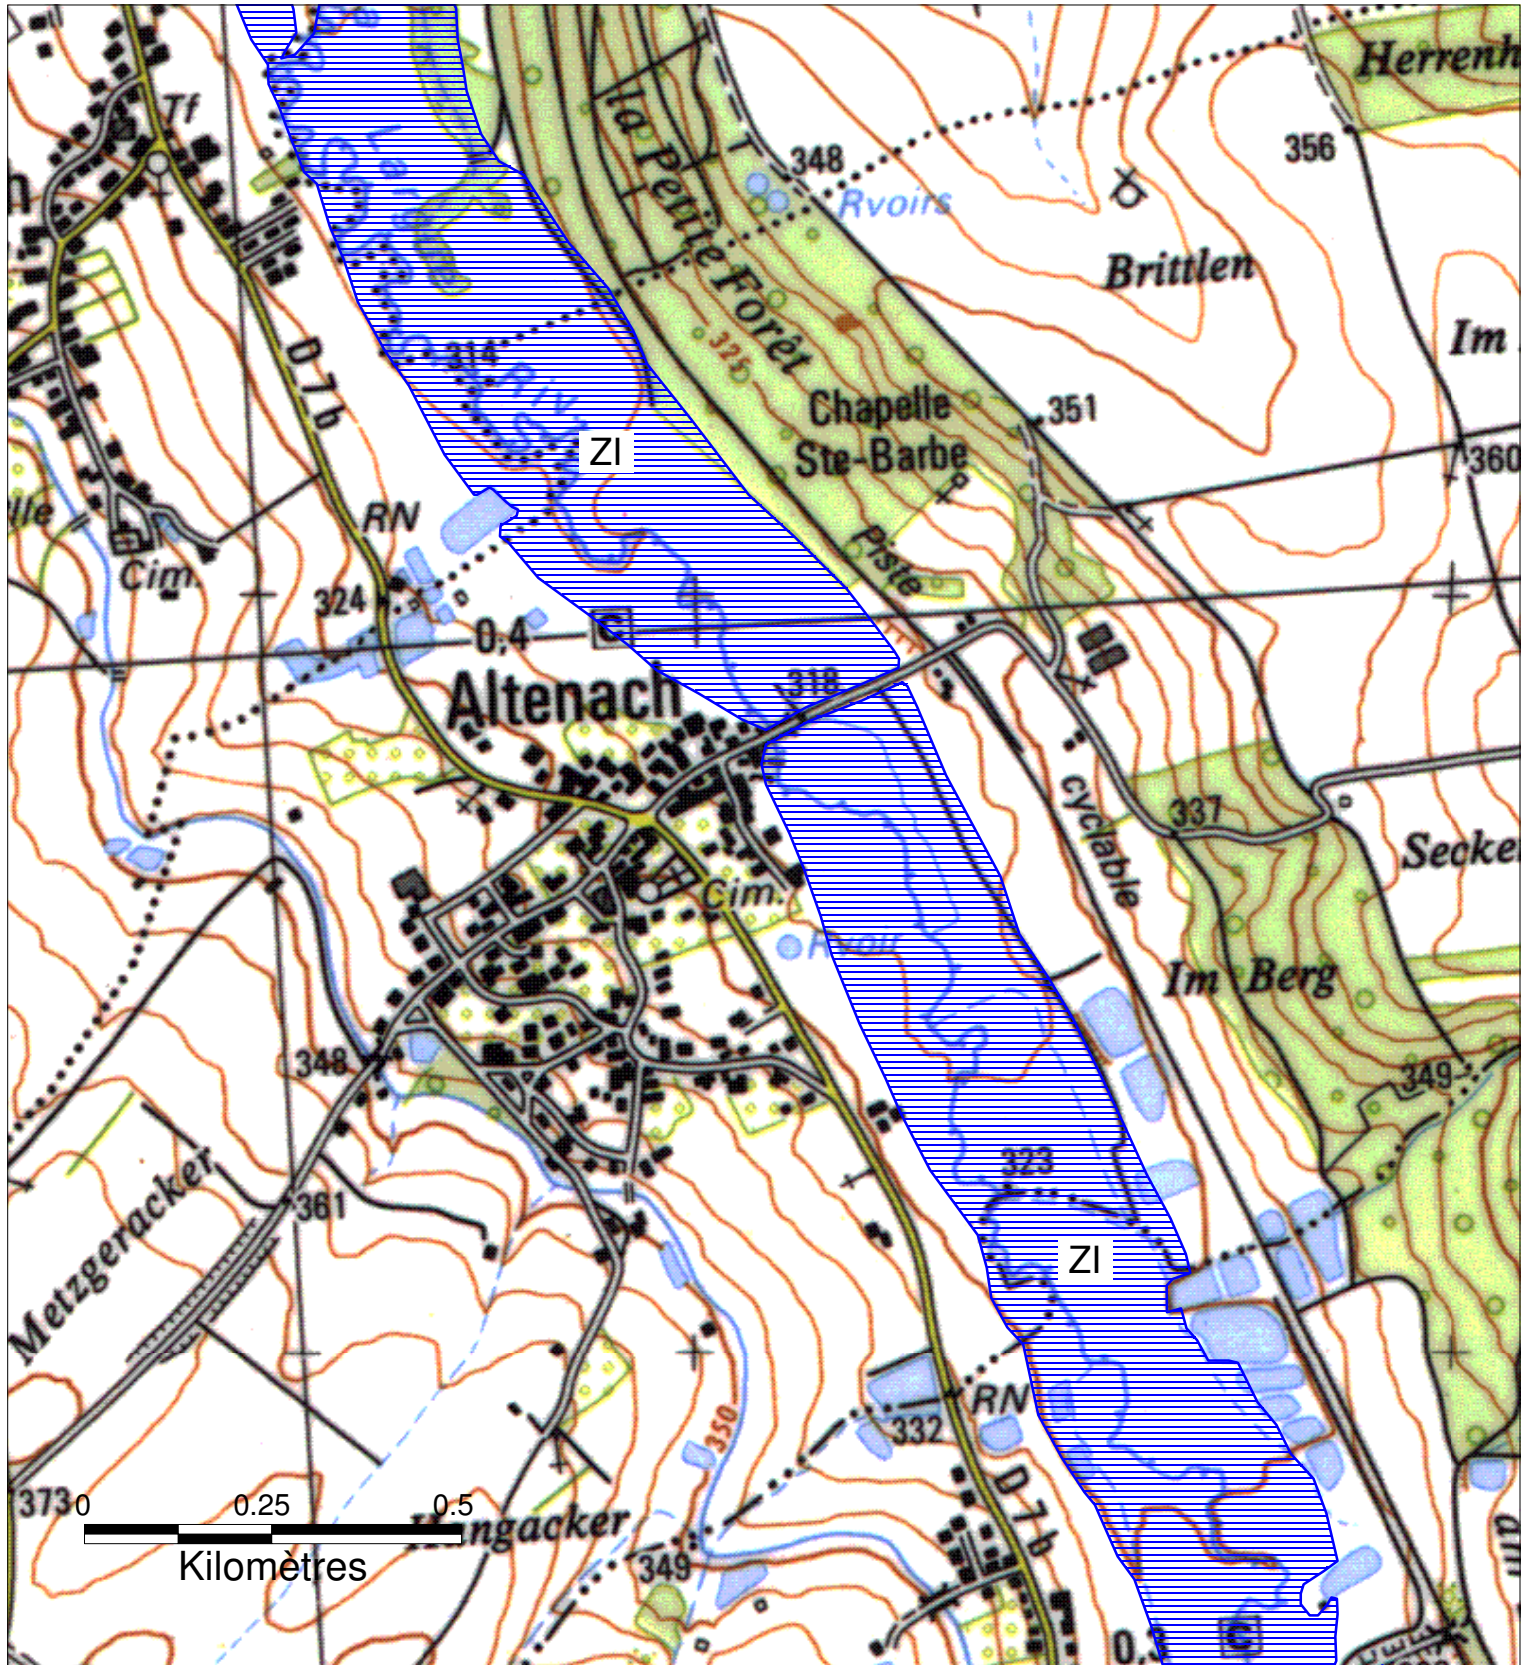

# ZONES INONDABLES DANS LE DEPARTEMENT DU HAUT-RHIN

## Commune d'ALTENACH

Préfecture du Haut-Rhin  
 Direction Départementale  
 de l'Agriculture et de la Forêt

PPRI de la Largue approuvé par arrêté préfectoral du 5 novembre 1998

- ZI - Zone inondable en cas de crue centennale
- ZIF - Zone inondable en cas de crue centennale, urbanisée, à risques faibles
- ZR - Zone à risque élevé en cas de rupture de digue
- ZRF - Zone à risque d'inondation, en particulier si rupture de digue
- ZN - Zone soumise au risque de remontées de nappe
- Dignes

(Source : Plan de Prévention des Risques d'Inondation de la Largue - arrêté préfectoral du 5 novembre 1998)

Janvier 2006